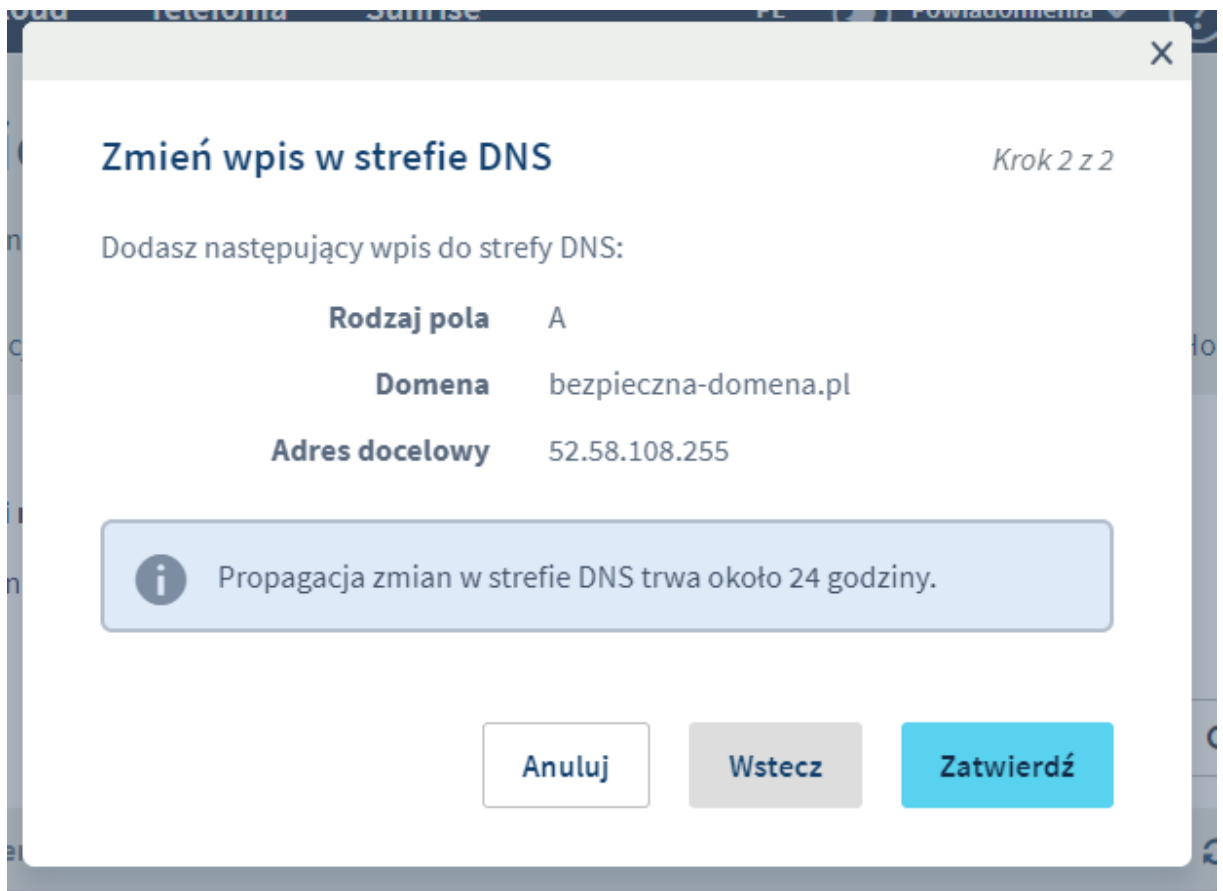

4. W kolejnym kroku zatwierdzamy operację przyciskiem „Zatwierdź”.

5. Propagacja zmian potrwa do 24 godzin. Jeżeli konfiguracja została przeprowadzona prawidłowo domena wkrótce zostanie zaakceptowana przez BPL i otrzymasz informację o możliwości wypełniania danych na swoją stronę Pośrednika.