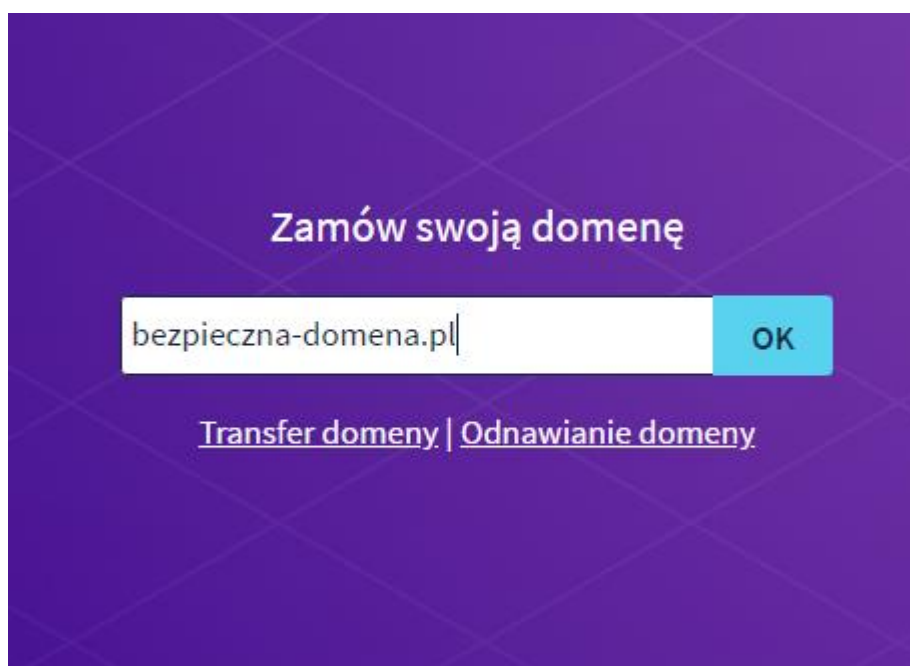

# Rejestracja domeny w OVH.pl

1. Wchodzimy na stronę <https://www.ovh.pl/>
2. Z lewej strony pod napisem „Zamów swoją domenę” wpisujemy nazwę domeny, którą chcemy zarejestrować.

**UWAGA!** Polecamy rejestrację domen bez polskich znaków, nie za długich, związanych z wykonywaną działalnością, miejscem jej wykonywania lub nazwiskiem.

**Przykłady dobrych domen:**

- a. nowak-ubezpieczenia.pl
  - b. jan-nowak.pl
  - c. ubezpieczenia-grudziadz.pl
3. Jeżeli domena będzie wolna pojawi się pod nią informacja jak na zrzucie ekranu poniżej. W tym przypadku możemy kliknąć na ikonkę koszyka po prawej stronie dodając ją do